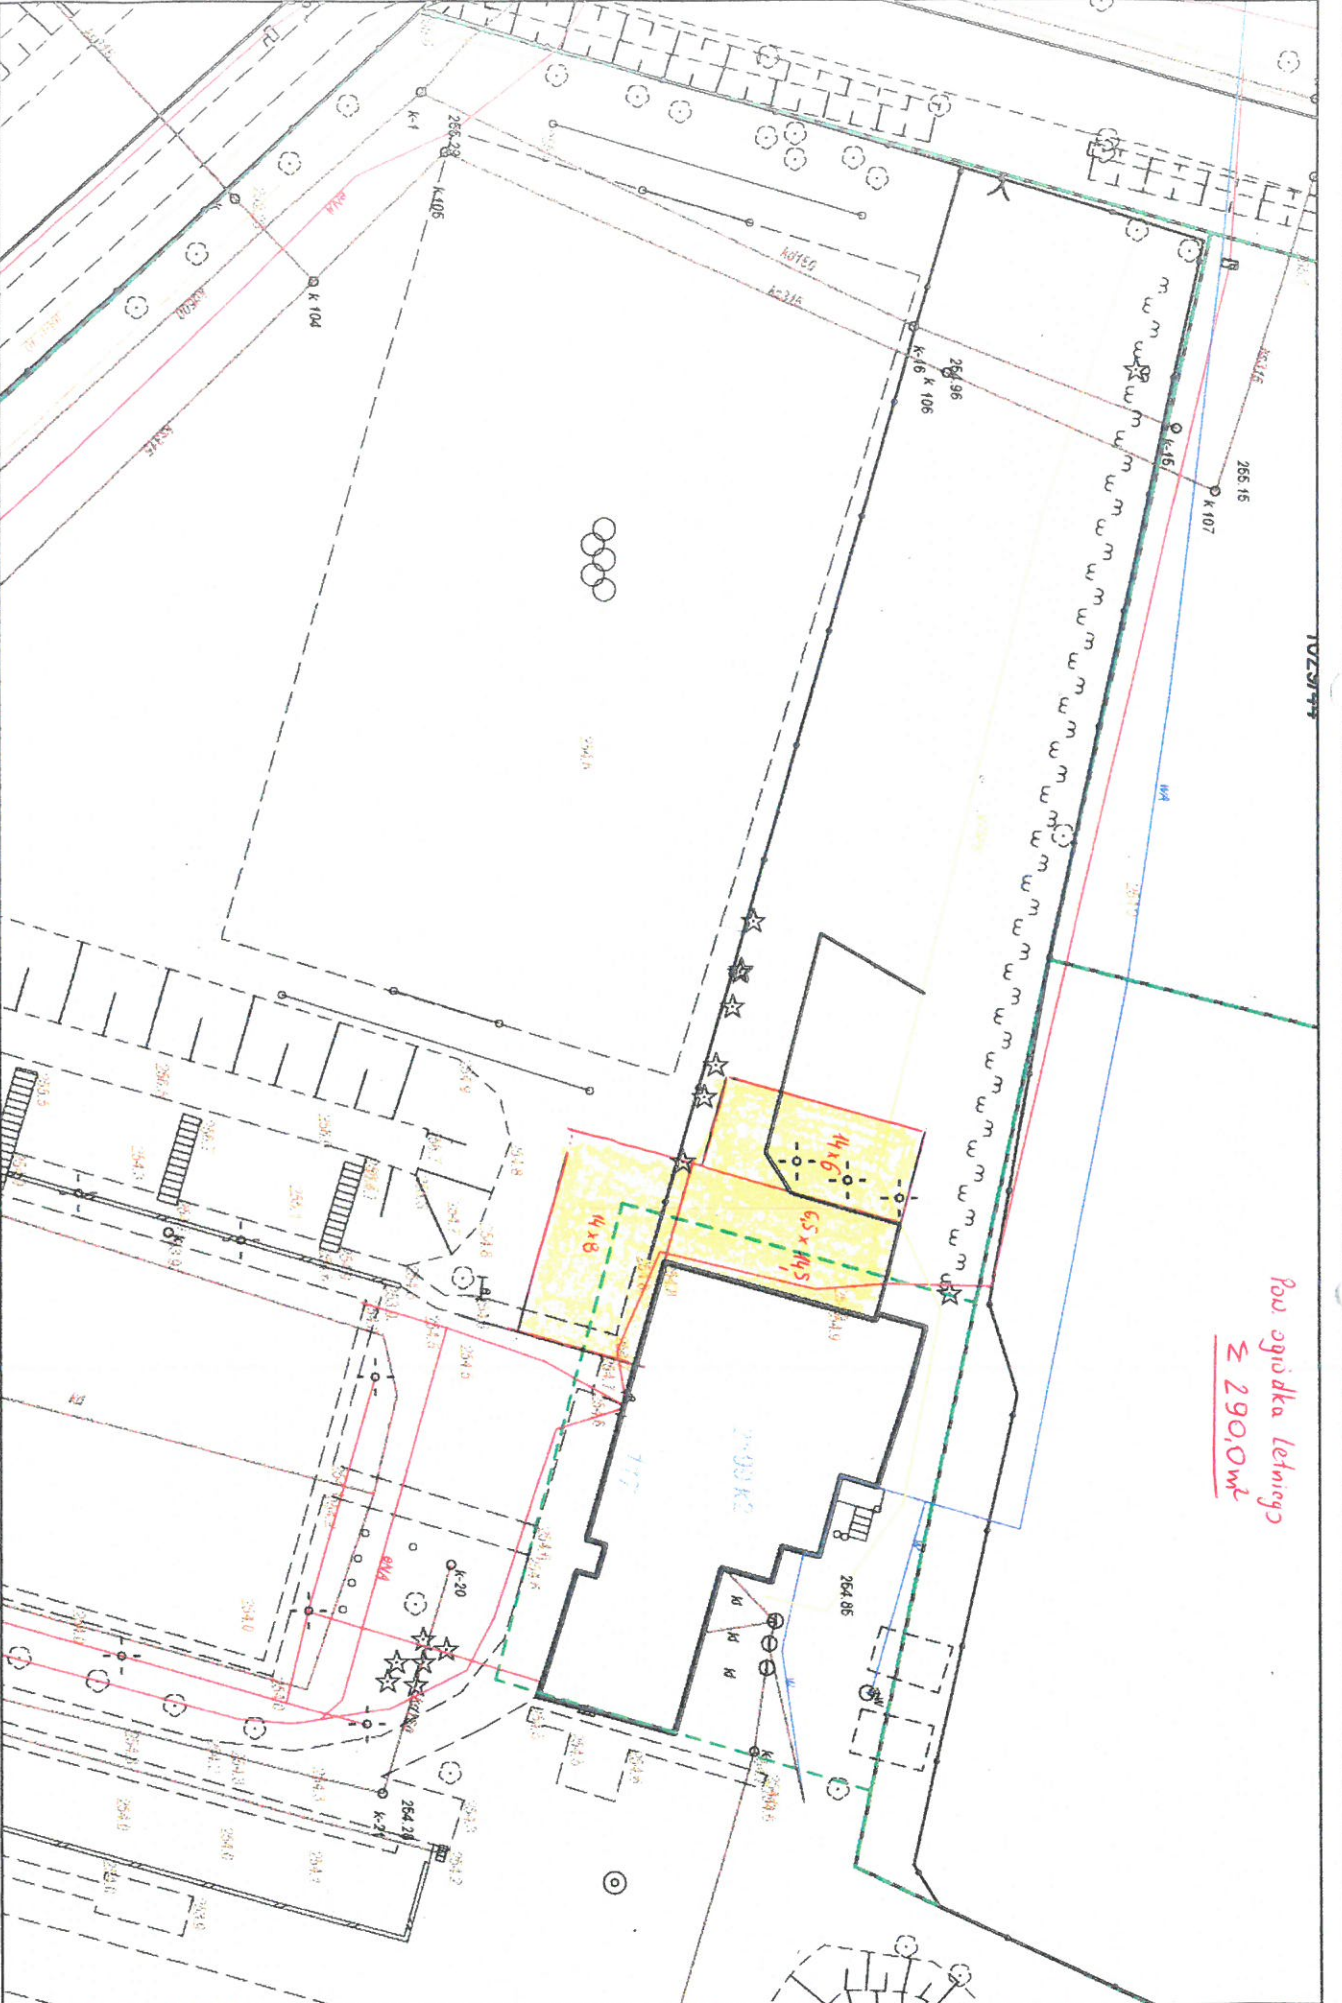

*Row ogrodka letniogę
≈ 290,0m²*

Sala wielofunkcyjna - 128,00 m²
 kuchnia - 40,00 m²