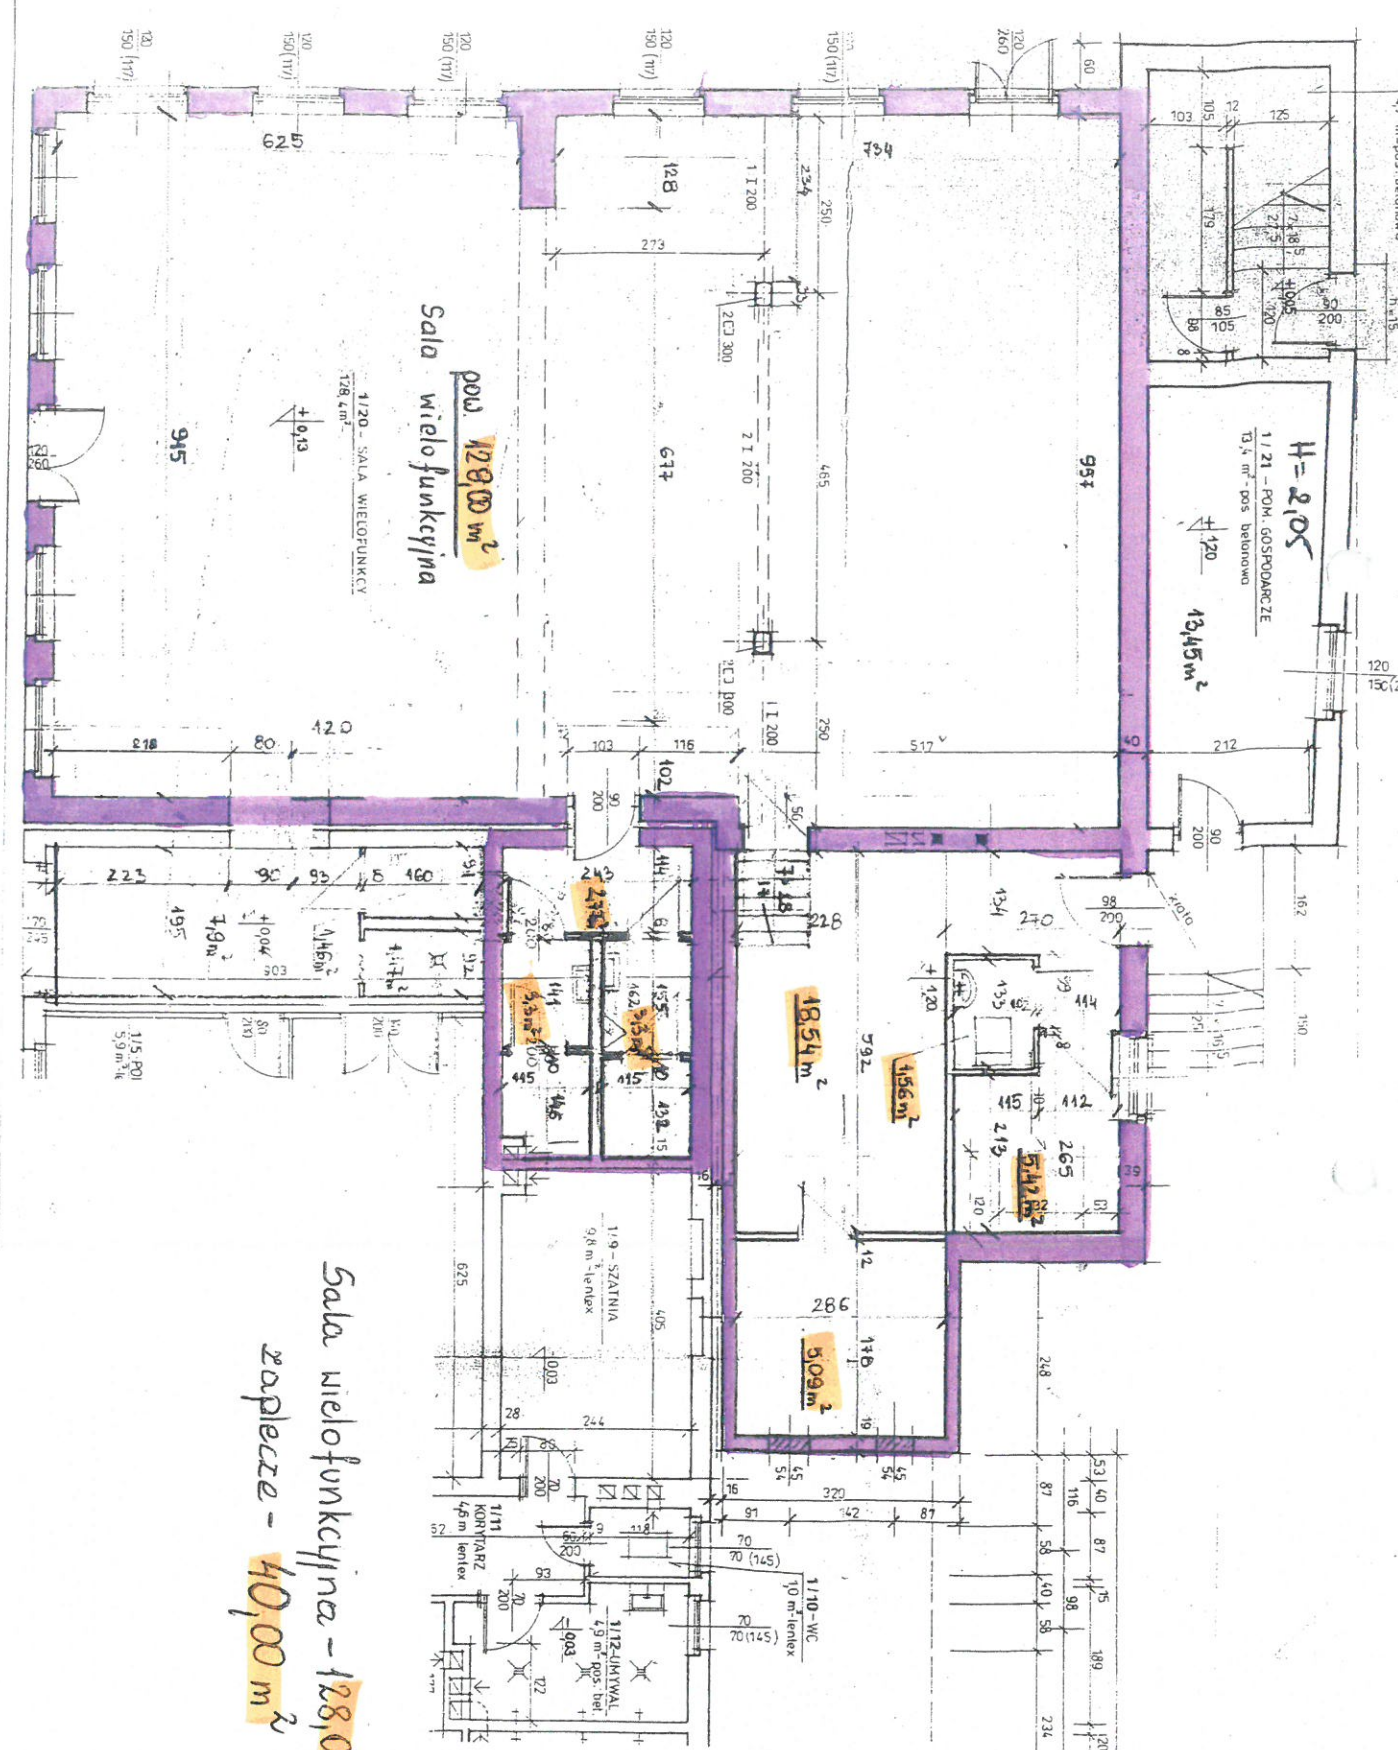

*Row ogrodka letniogę
≈ 290,0m²*

Sala wielofunkcyjna - 128,00 m²
 kuchnia - 40,00 m²